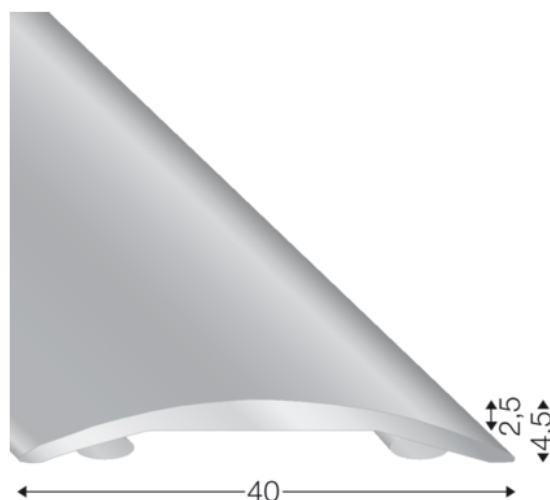

Končni profil, samolepilni, 40mm, nerjaveče jeklo

Artikel št.	Debelina	Širina	Dolžina
45658/0008	0 mm	0 mm	1000 mm

Končni profil za talne obloge.

LASTNOSTI

SPECIFIKACIJA

Dolžina	1.000 mm
Teža	0,198 kg
Vrsta profila	Prehodni profil
Površina	Videz rosfraja
Material	Aluminij
Karakteristike	samolepilni

več informacij <https://si.jaf-development.com/shop/notranje-talne-obloge/dodatki-za-notranje-talne-obloge/zakljucni-profilii/koncni-profil--samolepilni--40mm--nerjavece-jeklo--p5421124>

QR kodo skenirati in neposredno vstopiti v stran z izdelki v našem "Online-Shop"