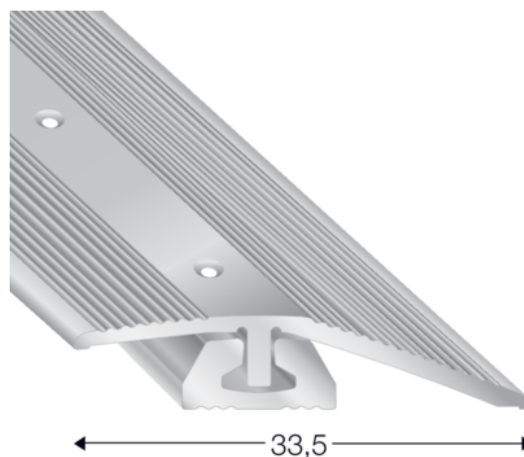

## Končni profil, 3,9-7,6mm, bež

Artikel št.	Debelina	Širina	Dolžina
<b>45657/0056</b>	<b>0 mm</b>	<b>0 mm</b>	<b>1000 mm</b>

Končni, dvodelni profil.  
Višina: 3,9-7,6mm

## SPECIFIKACIJA

Dolžina	<b>1.000 mm</b>
Teža	<b>0,245 kg</b>
Vrsta profila	<b>Izravnalni profil</b>
Površina	<b>Sand</b>
Material	<b>Aluminij</b>
Uporaba	<b>za obloge LVT in oblikovanje</b>
Karakteristike	<b>nastavljiv po višini</b>