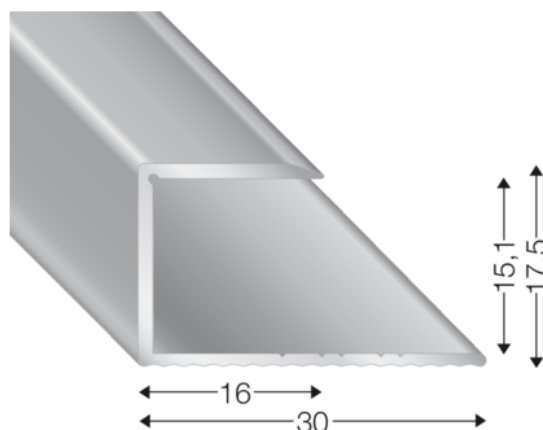

Končni profil za parket, 15mm, bež

Artikel št.	Debelina	Širina	Dolžina
45655/0312	0 mm	0 mm	1000 mm

Končni profil primeren za parket.

LASTNOSTI

SPECIFIKACIJA

Dolžina	1.000 mm
Teža	0,17 kg
Vrsta profila	Zaključni profil
Površina	Sand
Material	Aluminij
Uporaba	za parket

več informacij <https://si.jaf-development.com/shop/notranje-talne-obloge/dodatki-za-notranje-talne-obloge/zakljucni-profilii/koncni-profil-za-parket--15mm--bez~p5421005>

QR kodo skenirati in neposredno vstopiti v stran z izdelki v našem "Online-Shop"