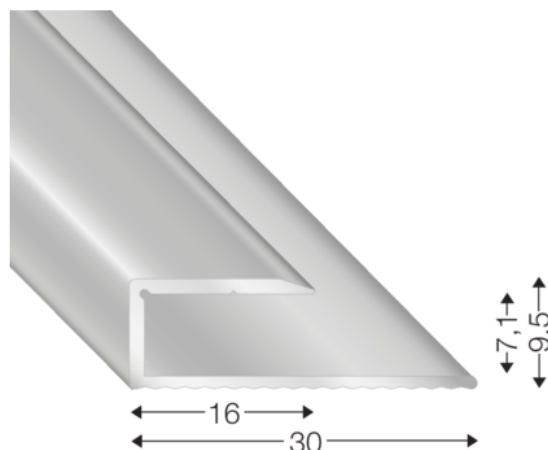

## Končni profil za laminat, 7mm, bež

Artikel št.	Debelina	Širina	Dolžina
<b>45655/0206</b>	<b>0 mm</b>	<b>0 mm</b>	<b>1000 mm</b>

Končni profil primeren za laminat.

## SPECIFIKACIJA

Dolžina	<b>1.000 mm</b>
Teža	<b>0,142 kg</b>
Vrsta profila	<b>Zaključni profil</b>
Površina	<b>Sand</b>
Material	<b>Aluminij</b>
Uporaba	<b>za laminat</b>

več informacij <https://si.jaf-development.com/shop/notranje-talne-obloge/dodatki-za-notranje-talne-obloge/zakljucni-profilii/koncni-profil-za-laminat--7mm--bez--p5420951>