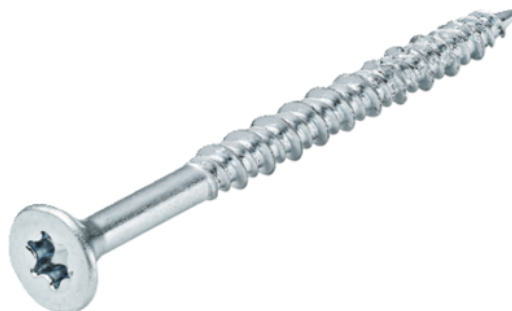

Häfele Pritrdilni vijak Hospa-Jet ugrezna glava IS30 z delnim navojem 6,0 x 150 mm pocinkano

Artikel št.	Debelina	Dolžina	Širina
71017/0388	6 mm	150 mm	0 mm

LASTNOSTI

SPECIFIKACIJA

Debelina	6 mm
Dolžina	150 mm
Teža	1,834 kg
Pohištvono in stavbno okovje	
Skupina proizvodov	Vijaki za iverico
Osnovni material	Jeklo
Površina	Pocinkano
Številka artikla	017.91.388
Pogon	IS30
Dolžina	150 mm
Premer navoja	6 mm
Montažni material	
Oblika glave	Spuščena glava
Vrsta navoja	Delni navoj

več informacij <https://si.jaf-development.com/shop/okovje/orodja--vijaki--sredstva-za-nego-in-ciscenje/vijaki/hafele-pritrdilni-vijak-hospa-jet-ugrezna-glava-is30-z-delnim-navojem-6-0-x-150-mm-pocinkano-p4674560>