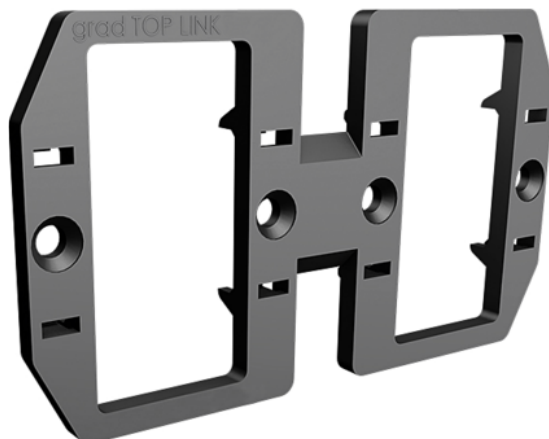

NSi pritrjevanje

Artikel št.	Debelina	Širina	Dolžina
55040/0050	0 mm	0 mm	0 mm

LASTNOSTI

SPECIFIKACIJA

Teža **0,4 kg**

Terasna deska

Model **Top Link**

Pribor za terase

Vsebina embalaže **20 kos**

PRIBOR

Sistemi polaganja

Aluminijasta podkonstrukcija CLIPJUAN PERFECT RAIL 56

Artikel št.	Vsebina embalaže	Debelina	Širina
55040/0055	1 kos	56 mm	63 mm

Aluminijasta podkonstrukcija CLIPJUAN Perfect rail 24

Artikel št.	Vsebina embalaže	Debelina	Širina
55040/0057	1 kos	24 mm	63 mm

več informacij <https://si.jaf-development.com/shop/zunanje-talne-obloge/terasa---dodatki/sistemi-polaganja/nsi-pritrjevanje~p16469340>

QR kodo skenirati in neposredno vstopiti v stran z izdelki v našem "Online-Shop"

Alu podkonstrukcija CLIPJUAN Perfect rail 39

Artikel št.	Vsebina embalaže	Debelina	Širina
55040/0056	1 kos	39 mm	63 mm

Alu podkonstrukcija CLIPJUAN Flat rail