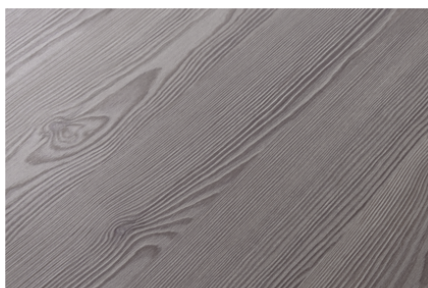

Premium bela W1000 ST38

Št. dekorja **W1000**

Znamka, proizvajalec **Egger**

Podroben pogled

Površina

Oznaka	Vrednost
Svetloba	svetlo
Vrsta dekorja	uni
Barvni ton	belo
Izgled	navpično
Številka NCS kode	S0500-N
Številka RAL kode	9003
Številka dekorja	W1000
Dobavitelj površinske strukture	ST38 Feelwood Pinegrain

Oplemenitene iverne plošče

EGGER Eurodekor Premium bela W1000 ST38

Artikel št.	Dolžina	Širina
13079/0018	2800 mm	2070 mm