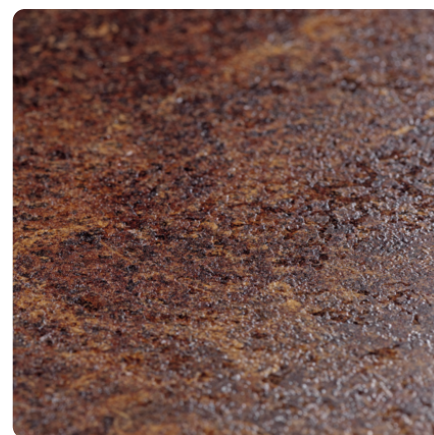

## Tessina ceramic crem F221 ST87

Št. dekorja **F221**

Znamka, proizvajalec **Egger**

Pogled celotne plošče

Podroben pogled

Površina

Oznaka	Vrednost
Svetloba	<b>svetlo</b>
Vrsta dekorja	<b>kamen</b>
Izgled	<b>fantazijski</b>
Številka dekorja	<b>F221</b>
Dobavitelj površinske strukture	<b>ST87 Ceramic</b>
Tip kamna	<b>Kamen</b>