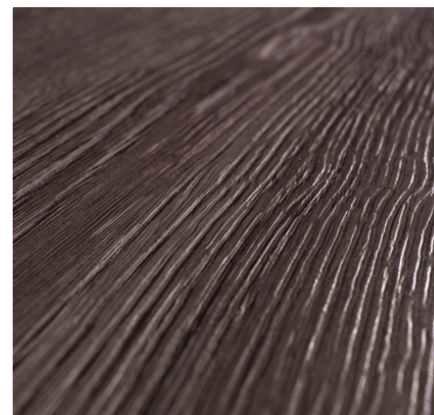

## Gladstone hrast tabak H3325 ST28

Št. dekorja **H3325**Znamka, proizvajalec **Egger**

Pogled celotne plošče

Podroben pogled

Površina

Oznaka	Vrednost
Svetloba	<b>temno</b>
Vrsta dekorja	<b>les</b>
Vrsta lesa	<b>hrast</b>
Izgled	<b>navpično</b>
Številka dekorja	<b>H3325</b>
Dobavitelj površinske strukture	<b>ST28 Feelwood Nature</b>